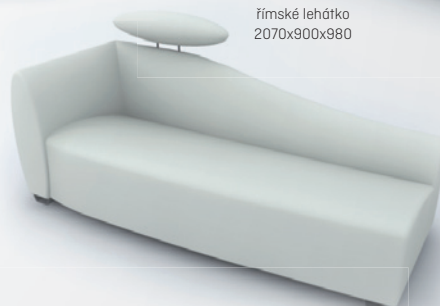

komponenty soupravy

šxhvx

pohovka II
1580x900x980

pohovka III
2151x900x980

římské lehátko
2070x900x980

taburet – ukončovací díl
550x650x430

taburet – ukončovací díl
550x600x430

Flexeus